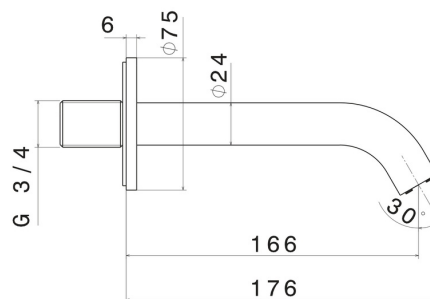

BLINK

70887.58.063

Externe Wannenbatterie mit automatischer Wannen-
/Brauseumstellung - oberfläche PVD Gun Metal

L=166 mm

PVD Gun Metal

EIGENSCHAFTEN

Material
Installation

Messing
wandmontierte

TECHNISCHE ZEICHNUNG

BLINK

70887.58.063

Externe Wannenbatterie mit automatischer Wannen-/Brauseumstellung - oberfläche PVD Gun Metal

VERFÜGBARE OBERFLÄCHEN

58.063

PVD Gun Metal

01.093