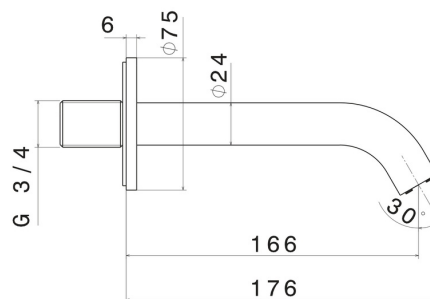

BLINK

70887.59.098

Externe Wannenbatterie mit automatischer Wannen-
/Brauseumstellung - oberfläche PVD Pale Gold gebürstet

L=166 mm

PVD Pale Gold gebürstet

EIGENSCHAFTEN

Material
Installation

Messing
wandmontierte

TECHNISCHE ZEICHNUNG

BLINK

70887.59.098

Externe Wannenbatterie mit automatischer Wannen-/Brauseumstellung - oberfläche PVD Pale Gold gebürstet

VERFÜGBARE OBERFLÄCHEN

59.098

PVD Pale Gold gebürstet

01.093