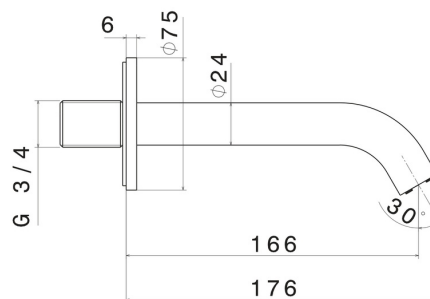

BLINK

70887.61.020

Externe Wannenbatterie mit automatischer Wannen-/Brauseumstellung - oberfläche PVD Glossy Gold

L=166 mm

PVD Glossy Gold

EIGENSCHAFTEN

Material

Messing

Installation

wandmontierte

TECHNISCHE ZEICHNUNG

BLINK

70887.61.020

Externe Wannenbatterie mit automatischer Wannen-/Brauseumstellung - oberfläche PVD Glossy Gold

VERFÜGBARE OBERFLÄCHEN

61.020

PVD Glossy Gold

01.093

oberfläche Schwarz matt

21.018

oberfläche Chrom

47.083

oberfläche Groove Bronze

58.061