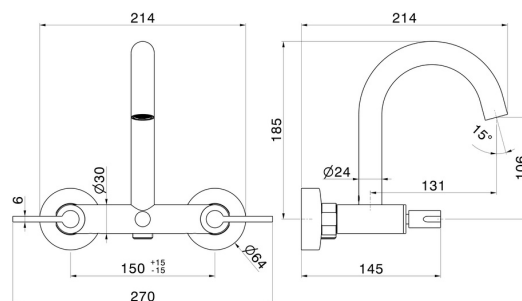

# BLINK CHIC

**71040.01.093**

Externe Wannenbatterie mit automatischer Wannen-/Brauseumstellung - oberfläche Schwarz matt

Schwarz matt

## EIGENSCHAFTEN

Material  
Installation  
Umstellerart  
Wasservermischung

**Messing**  
**wandmontierte**  
**automatischer umstellung**  
**mechanische**

## TECHNISCHE ZEICHNUNG

**BLINK CHIC**

**71040.01.093**

Externe Wannenbatterie mit automatischer Wannen-/Brauseumstellung - oberfläche Schwarz matt

**VERFÜGBARE OBERFLÄCHEN**

---

**01.093**

Schwarz matt