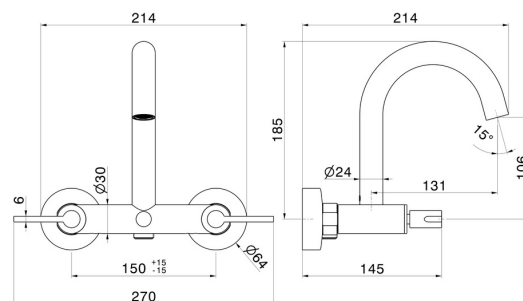

BLINK CHIC

71040.21.018

Externe Wannenbatterie mit automatischer Wannen-/Brauseumstellung - oberfläche Chrom

Chrom

EIGENSCHAFTEN

Material
Installation
Umstellerart
Wasservermischung

Messing
wandmontierte
automatischer umstellung
mechanische

TECHNISCHE ZEICHNUNG

BLINK CHIC

71040.21.018

Externe Wannenbatterie mit automatischer Wannen-/Brauseumstellung - oberfläche Chrom

VERFÜGBARE OBERFLÄCHEN

21.018

Chrom

01.093