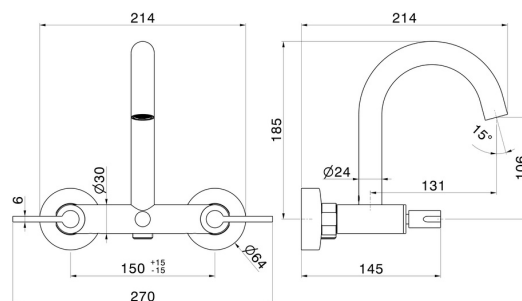

BLINK CHIC

71040.47.083

Externe Wannenbatterie mit automatischer Wannen-/Brauseumstellung - oberfläche Groove Bronze

Groove Bronze

EIGENSCHAFTEN

Material
Installation
Umstellerart
Wasservermischung

Messing
wandmontierte
automatischer umstellung
mechanische

TECHNISCHE ZEICHNUNG

BLINK CHIC

71040.47.083

Externe Wannenbatterie mit automatischer Wannen-/Brauseumstellung - oberfläche Groove Bronze

VERFÜGBARE OBERFLÄCHEN

47.083

Groove Bronze

01.093