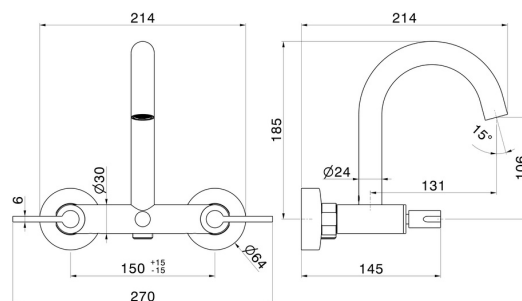

# BLINK CHIC

**71040.58.061**

Externe Wannenbatterie mit automatischer Wannen-/Brauseumstellung - oberfläche PVD Copper Bronze

PVD Copper Bronze

## EIGENSCHAFTEN

Material  
Installation  
Umstellerart  
Wasservermischung

**Messing**  
**wandmontierte**  
**automatischer umstellung**  
**mechanische**

## TECHNISCHE ZEICHNUNG

**BLINK CHIC**

**71040.58.061**

Externe Wannensbatterie mit automatischer Wannen-/Brauseumstellung - oberfläche PVD Copper Bronze

**VERFÜGBARE OBERFLÄCHEN**

---

**58.061**

PVD Copper Bronze