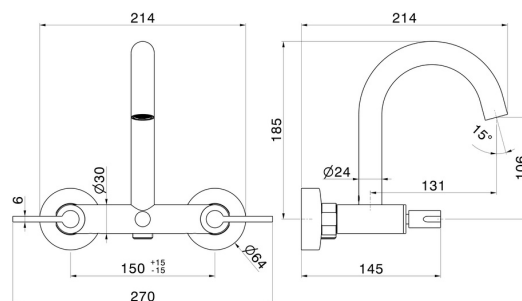

BLINK CHIC

71040.58.063

Externe Wannenbatterie mit automatischer Wannen-/Brauseumstellung - oberfläche PVD Gun Metal

PVD Gun Metal

EIGENSCHAFTEN

Material
Installation
Umstellerart
Wasservermischung

Messing
wandmontierte
automatischer umstellung
mechanische

TECHNISCHE ZEICHNUNG

BLINK CHIC

71040.58.063

Externe Wannenbatterie mit automatischer Wannen-/Brauseumstellung - oberfläche PVD Gun Metal

VERFÜGBARE OBERFLÄCHEN

58.063

PVD Gun Metal

01.093