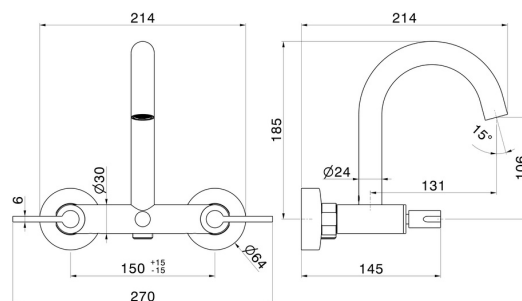

BLINK CHIC

71040.59.098

Externe Wannenbatterie mit automatischer Wannen-/Brauseumstellung - oberfläche PVD Pale Gold gebürstet

PVD Pale Gold gebürstet

EIGENSCHAFTEN

Material
Installation
Umstellerart
Wasservermischung

Messing
wandmontierte
automatischer umstellung
mechanische

TECHNISCHE ZEICHNUNG

BLINK CHIC

71040.59.098

Externe Wannenbatterie mit automatischer Wannen-/Brauseumstellung - oberfläche PVD Pale Gold gebürstet