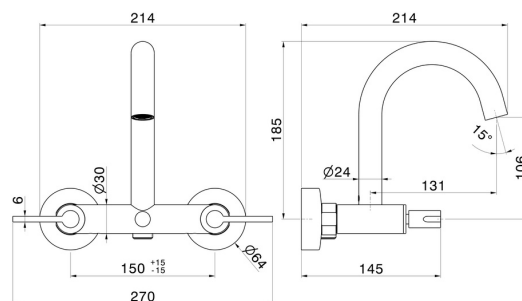

# BLINK CHIC

**71040.61.020**

Externe Wannenbatterie mit automatischer Wannen-/Brauseumstellung - oberfläche PVD Glossy Gold

PVD Glossy Gold

## EIGENSCHAFTEN

Material  
Installation  
Umstellerart  
Wasservermischung

**Messing**  
**wandmontierte**  
**automatischer umstellung**  
**mechanische**

## TECHNISCHE ZEICHNUNG

**BLINK CHIC**

**71040.61.020**

Externe Wannensbatterie mit automatischer Wannens-/Brauseumstellung - oberfläche PVD Glossy Gold

**VERFÜGBARE OBERFLÄCHEN**

---

**61.020**

PVD Glossy Gold