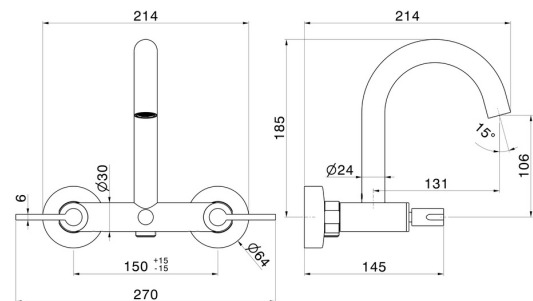

## EIGENSCHAFTEN

Material  
Installation  
Umstellerart  
Wasservermischung

**Messing**  
**wandmontierte**  
**automatischer umstellung**  
**mechanische**

## TECHNISCHE ZEICHNUNG

**BLINK CHIC**

**71140.01.093**

Externe Wannenbatterie mit automatischer Wannen-/Brauseumstellung - oberfläche Schwarz matt

**VERFÜGBARE OBERFLÄCHEN**

---

**01.093**

Schwarz matt