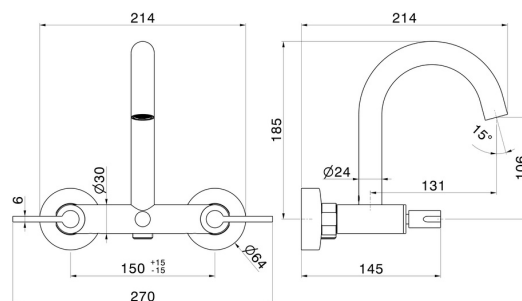

## EIGENSCHAFTEN

Material  
Installation  
Umstellerart  
Wasservermischung

**Messing**  
**wandmontierte**  
**automatischer umstellung**  
**mechanische**

## TECHNISCHE ZEICHNUNG

**BLINK CHIC**

**71140.21.018**

Externe Wannensbatterie mit automatischer Wannens-/Brauseumstellung - oberfläche Chrom

**VERFÜGBARE OBERFLÄCHEN**

---

**21.018**

Chrom