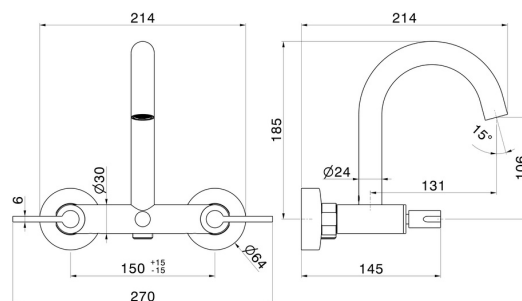

BLINK CHIC

71140.47.083

Externe Wannenbatterie mit automatischer Wannen-/Brauseumstellung - oberfläche Groove Bronze

Luxury

Groove Bronze

EIGENSCHAFTEN

Material
Installation
Umstellerart
Wasservermischung

Messing
wandmontierte
automatischer umstellung
mechanische

TECHNISCHE ZEICHNUNG

BLINK CHIC

71140.47.083

Externe Wannenbatterie mit automatischer Wannen-/Brauseumstellung - oberfläche Groove Bronze

VERFÜGBARE OBERFLÄCHEN

47.083

Groove Bronze

01.093