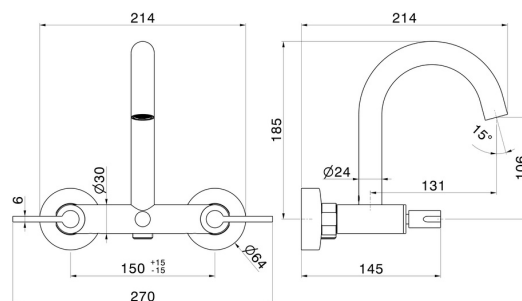

BLINK CHIC

71140.58.061

Externe Wannenbatterie mit automatischer Wannen-/Brauseumstellung - oberfläche PVD Copper Bronze

Luxury

PVD Copper Bronze

EIGENSCHAFTEN

Material
Installation
Umstellerart
Wasservermischung

Messing
wandmontierte
automatischer umstellung
mechanische

TECHNISCHE ZEICHNUNG

BLINK CHIC

71140.58.061

Externe Wannenbatterie mit automatischer Wannen-/Brauseumstellung - oberfläche PVD Copper Bronze

VERFÜGBARE OBERFLÄCHEN