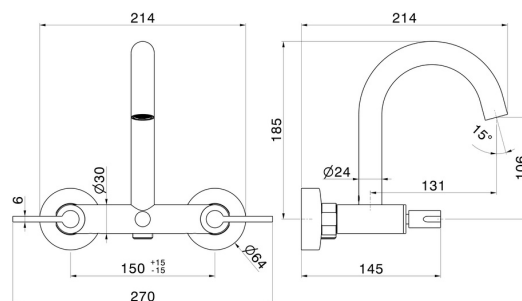

BLINK CHIC

71140.58.063

Externe Wannenbatterie mit automatischer Wannen-
/Brauseumstellung - oberfläche PVD Gun Metal

Luxury

PVD Gun Metal

EIGENSCHAFTEN

Material
Installation
Umstellerart
Wasservermischung

Messing
wandmontierte
automatischer umstellung
mechanische

TECHNISCHE ZEICHNUNG

BLINK CHIC

71140.58.063

Externe Wannenbatterie mit automatischer Wannen-/Brauseumstellung - oberfläche PVD Gun Metal

VERFÜGBARE OBERFLÄCHEN

58.063

PVD Gun Metal

01.093