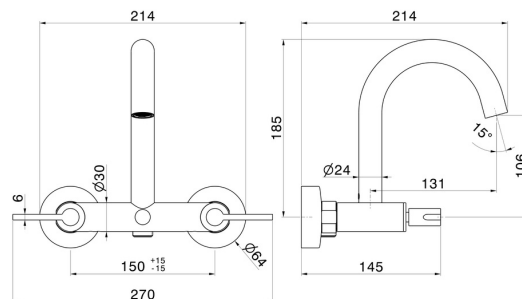

BLINK CHIC

71140.59.098

Externe Wannenbatterie mit automatischer Wannen-
/Brauseumstellung - oberfläche PVD Pale Gold gebürstet

Luxury

PVD Pale Gold gebürstet

EIGENSCHAFTEN

Material
Installation
Umstellerart
Wasservermischung

Messing
wandmontierte
automatischer umstellung
mechanische

TECHNISCHE ZEICHNUNG

BLINK CHIC

71140.59.098

Externe Wannenbatterie mit automatischer Wannen-/Brauseumstellung - oberfläche PVD Pale Gold gebürstet