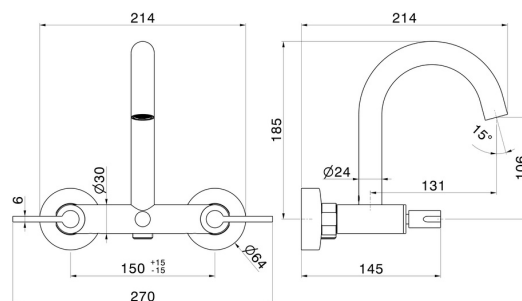

BLINK CHIC

71140.61.020

Externe Wannenbatterie mit automatischer Wann-
/Brauseumstellung - oberfläche PVD Glossy Gold

Luxury

PVD Glossy Gold

EIGENSCHAFTEN

Material
Installation
Umstellerart
Wasservermischung

Messing
wandmontierte
automatischer umstellung
mechanische

TECHNISCHE ZEICHNUNG

BLINK CHIC

71140.61.020

Externe Wannenbatterie mit automatischer Wannen-/Brauseumstellung - oberfläche PVD Glossy Gold

VERFÜGBARE OBERFLÄCHEN