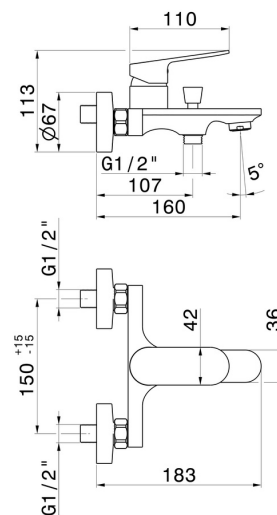

# RISE UP

**74040.01.093**

Externer Badewannen-Einhebel-Mischer - oberfläche Schwarz matt

Mit automatischer Wannen-/Brauseumstellung

Schwarz matt

## EIGENSCHAFTEN

Material	<b>Messing</b>
Installation	<b>wandmontierte</b>
Bedienungsart	<b>Einhebelmischer</b>
Umstellerart	<b>automatischer umstellung</b>
Wasservermischung	<b>mechanische</b>

## TECHNISCHE ZEICHNUNG

**RISE UP**

**74040.01.093**

Externer Badewannen-Einhebel-Mischer - oberfläche Schwarz matt

**VERFÜGBARE OBERFLÄCHEN**

---

**01.093**

Schwarz matt

**21.018**

oberfläche Chrom