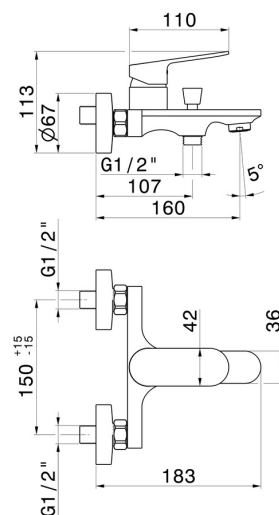

RISE UP

74040.21.018

Externer Badewannen-Einhebel-Mischer - oberfläche Chrom

Mit automatischer Wannen-/Brauseumstellung

Chrom

EIGENSCHAFTEN

Material	Messing
Installation	wandmontierte
Bedienungsart	Einhebelmischer
Umstellerart	automatischer umstellung
Wasservermischung	mechanische

TECHNISCHE ZEICHNUNG

RISE UP

74040.21.018

Externer Badewannen-Einhebel-Mischer - oberfläche Chrom

VERFÜGBARE OBERFLÄCHEN

21.018

Chrom

01.093