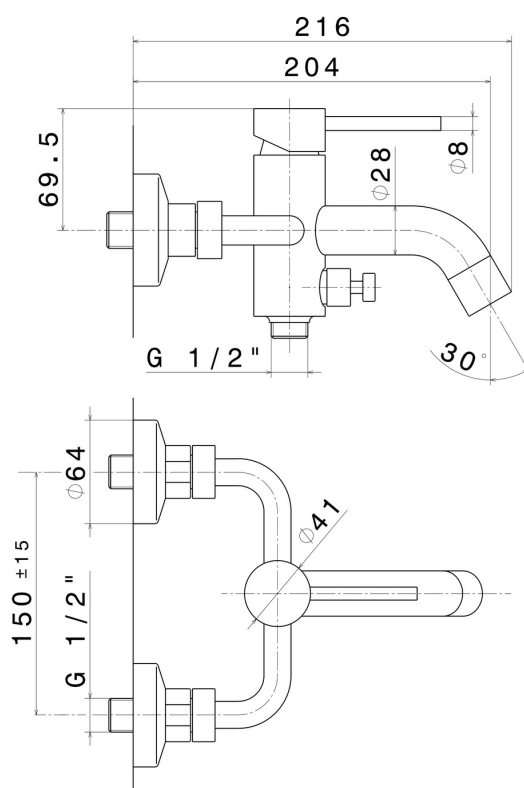

## 4240.01.014

Externer Badewannen-Einhebel Mischer mit automatischer  
Wannen-/Brauseumstellung - oberfläche Weiß matt

### EIGENSCHAFTEN

Material	<b>Messing</b>
Installation	<b>wandmontierte</b>
Bedienungsart	<b>Einhebelmischer</b>
Wasservermischung	<b>mechanische</b>

### TECHNISCHE ZEICHNUNG

**XT**

**4240.01.014**

Externer Badewannen-Einhebel Mischer mit automatischer Wannen-/Brauseumstellung -  
oberfläche Weiß matt