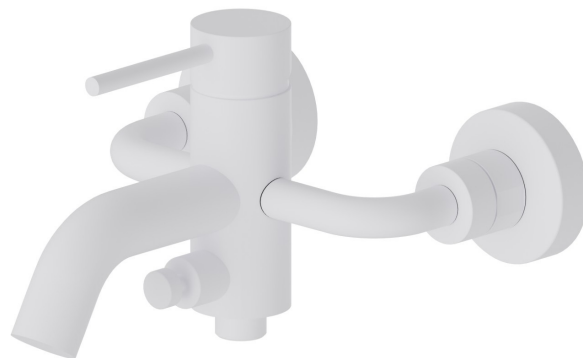

## 4240.01.014

Externer Badewannen-Einhebel Mischer mit automatischer  
Wannen-/Brauseumstellung - oberfläche Weiß matt

### EIGENSCHAFTEN

Material	<b>Messing</b>
Installation	<b>wandmontierte</b>
Bedienungsart	<b>Einhebelmischer</b>
Wasservermischung	<b>mechanische</b>

### TECHNISCHE ZEICHNUNG

**XT**

**4240.01.014**

Externer Badewannen-Einhebel Mischer mit automatischer Wannen-/Brauseumstellung -  
oberfläche Weiß matt