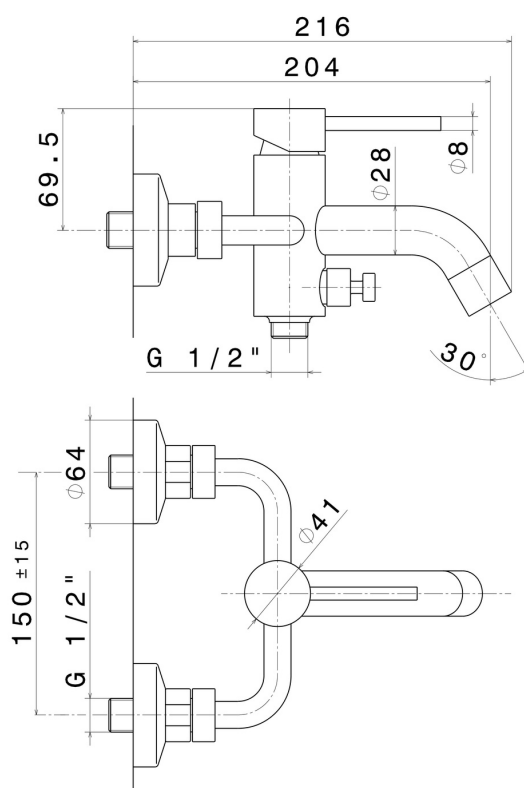

**XT**

**4240.21.018**

Externer Badewannen-Einhebel Mischer mit automatischer  
Wannen-/Brauseumstellung - oberfläche Chrom

Chrom

## EIGENSCHAFTEN

Material  
Installation  
Bedienungsart  
Wasservermischung

**Messing**  
**wandmontierte**  
**Einhebelmischer**  
**mechanische**

## TECHNISCHE ZEICHNUNG

**XT**

**4240.21.018**

Externer Badewannen-Einhebel Mischer mit automatischer Wannen-/Brauseumstellung -  
oberfläche Chrom