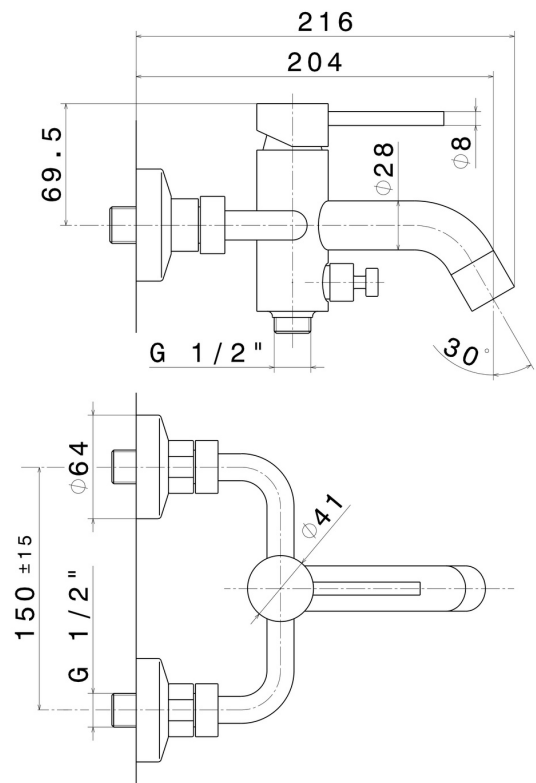

# XT

**4240.47.083**

Externer Badewannen-Einhebel Mischer mit automatischer  
Wannen-/Brauseumstellung - oberfläche Groove Bronze

Groove Bronze

## EIGENSCHAFTEN

Material  
Installation  
Bedienungsart  
Wasservermischung

**Messing**  
**wandmontierte**  
**Einhebelmischer**  
**mechanische**

## TECHNISCHE ZEICHNUNG

**XT**

**4240.47.083**

Externer Badewannen-Einhebel Mischer mit automatischer Wannen-/Brauseumstellung -  
oberfläche Groove Bronze