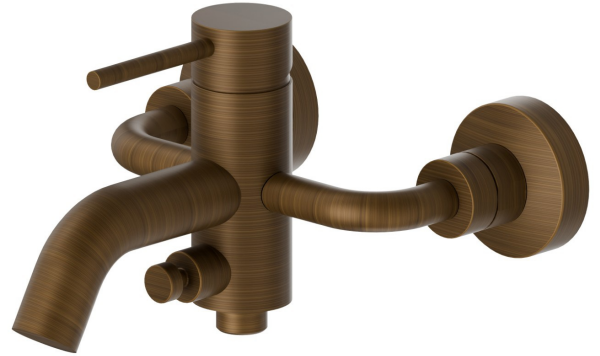

# XT

**4240.47.083**

Externer Badewannen-Einhebel Mischer mit automatischer  
Wannen-/Brauseumstellung - oberfläche Groove Bronze

Groove Bronze

## EIGENSCHAFTEN

Material  
Installation  
Bedienungsart  
Wasservermischung

**Messing**  
**wandmontierte**  
**Einhebelmischer**  
**mechanische**

## TECHNISCHE ZEICHNUNG

**XT**

**4240.47.083**

Externer Badewannen-Einhebel Mischer mit automatischer Wannen-/Brauseumstellung -  
oberfläche Groove Bronze

## VERFÜGBARE OBERFLÄCHEN

---

**47.083**

Groove Bronze

**01.014**

oberfläche Weiß matt

**01.093**

oberfläche Schwarz matt