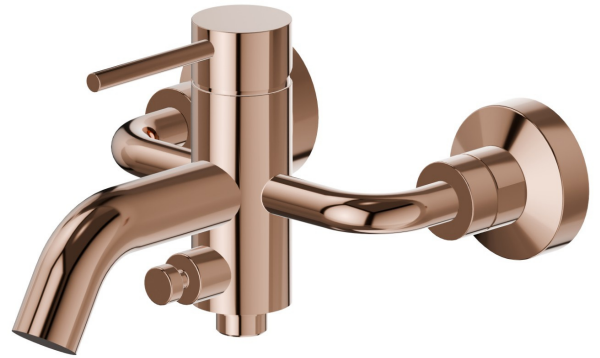

**XT**

**4240.58.061**

Externer Badewannen-Einhebel Mischer mit automatischer  
Wannen-/Brauseumstellung - oberfläche PVD Copper Bronze

PVD Copper Bronze

## EIGENSCHAFTEN

Material  
Installation  
Bedienungsart  
Wasservermischung

**Messing**  
**wandmontierte**  
**Einhebelmischer**  
**mechanische**

## TECHNISCHE ZEICHNUNG

**XT**

**4240.58.061**

Externer Badewannen-Einhebel Mischer mit automatischer Wannen-/Brauseumstellung -  
oberfläche PVD Copper Bronze

## VERFÜGBARE OBERFLÄCHEN

---

**58.061**

oberfläche PVD Copper Bronze

**01.014**

oberfläche Weiß matt

**01.093**

oberfläche Schwarz matt