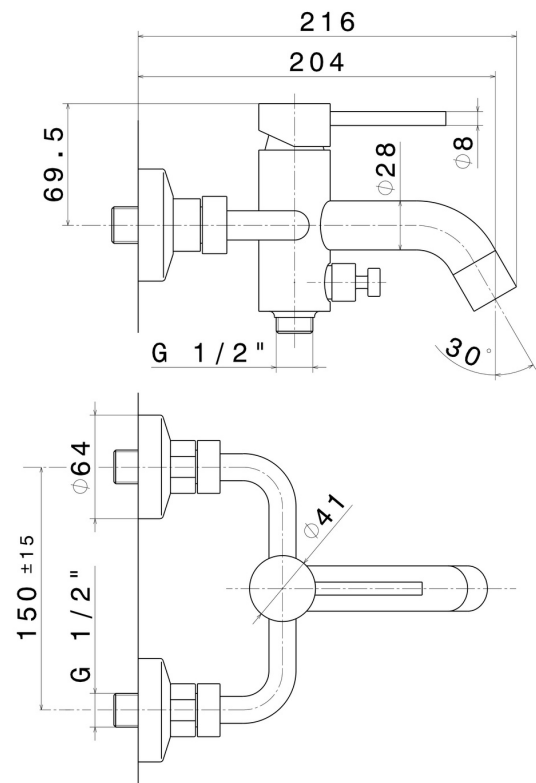

**XT**

**4240.58.061**

Externer Badewannen-Einhebel Mischer mit automatischer  
Wannen-/Brauseumstellung - oberfläche PVD Copper Bronze

PVD Copper Bronze

## EIGENSCHAFTEN

Material  
Installation  
Bedienungsart  
Wasservermischung

**Messing**  
**wandmontierte**  
**Einhebelmischer**  
**mechanische**

## TECHNISCHE ZEICHNUNG

**XT**

**4240.58.061**

Externer Badewannen-Einhebel Mischer mit automatischer Wannen-/Brauseumstellung -  
oberfläche PVD Copper Bronze