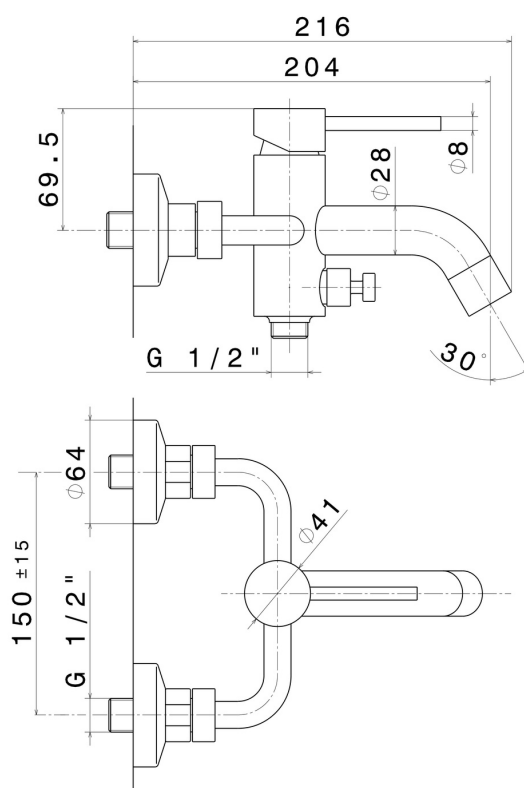

**XT**

**4240.58.063**

Externer Badewannen-Einhebel Mischer mit automatischer  
Wannen-/Brauseumstellung - oberfläche PVD Gun Metal

PVD Gun Metal

## EIGENSCHAFTEN

Material  
Installation  
Bedienungsart  
Wasservermischung

**Messing**  
**wandmontierte**  
**Einhebelmischer**  
**mechanische**

## TECHNISCHE ZEICHNUNG

**XT**

**4240.58.063**

Externer Badewannen-Einhebel Mischer mit automatischer Wannen-/Brauseumstellung -  
oberfläche PVD Gun Metal