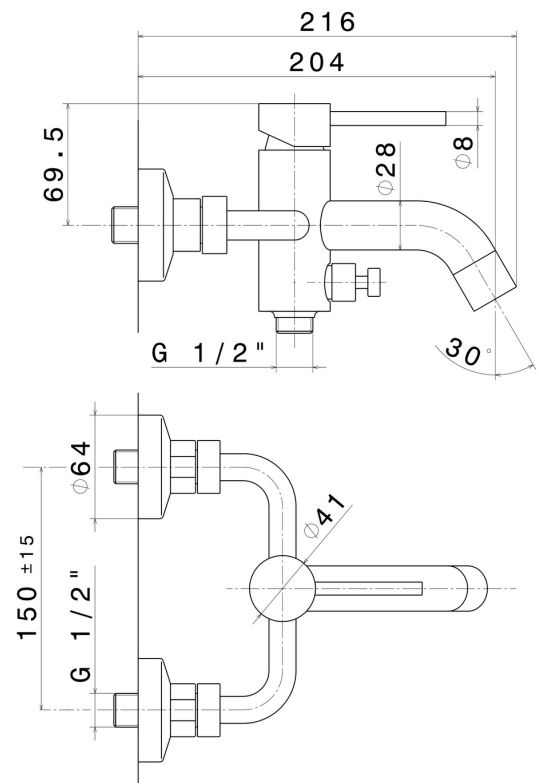

# XT

**4240.59.064**

Externer Badewannen-Einhebel Mischer mit automatischer  
Wannen-/Brauseumstellung - oberfläche PVD Gun Metal  
gebürstet

PVD Gun Metal gebürstet

## EIGENSCHAFTEN

Material	<b>Messing</b>
Installation	<b>wandmontierte</b>
Bedienungsart	<b>Einhebelmischer</b>
Wasservermischung	<b>mechanische</b>

## TECHNISCHE ZEICHNUNG

**XT**

**4240.59.064**

Externer Badewannen-Einhebel Mischer mit automatischer Wannen-/Brauseumstellung -  
oberfläche PVD Gun Metal gebürstet