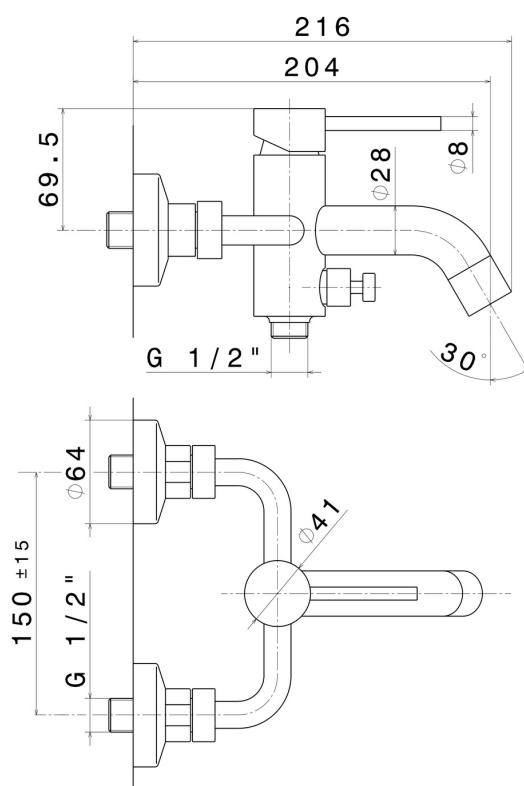

**XT**

**4240.59.097**

Externer Badewannen-Einhebel Mischer mit automatischer  
Wannen-/Brauseumstellung - oberfläche PVD Gold gebürstet

PVD Gold gebürstet

## EIGENSCHAFTEN

Material  
Installation  
Bedienungsart  
Wasservermischung

**Messing**  
**wandmontierte**  
**Einhebelmischer**  
**mechanische**

## TECHNISCHE ZEICHNUNG

**XT**

**4240.59.097**

Externer Badewannen-Einhebel Mischer mit automatischer Wannen-/Brauseumstellung -  
oberfläche PVD Gold gebürstet