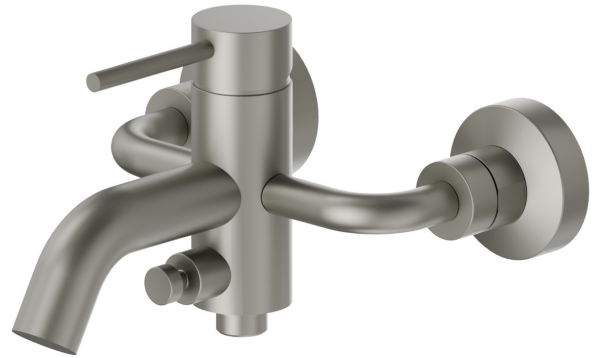

## 4240.M0.070

Externer Badewannen-Einhebel Mischer mit automatischer  
Wannen-/Brauseumstellung - oberfläche Titanium Satin

Titanium Satin

### EIGENSCHAFTEN

Material	<b>Messing</b>
Installation	<b>wandmontierte</b>
Bedienungsart	<b>Einhebelmischer</b>
Wasservermischung	<b>mechanische</b>

### TECHNISCHE ZEICHNUNG

**XT**

**4240.M0.070**

Externer Badewannen-Einhebel Mischer mit automatischer Wannen-/Brauseumstellung -  
oberfläche Titanium Satin