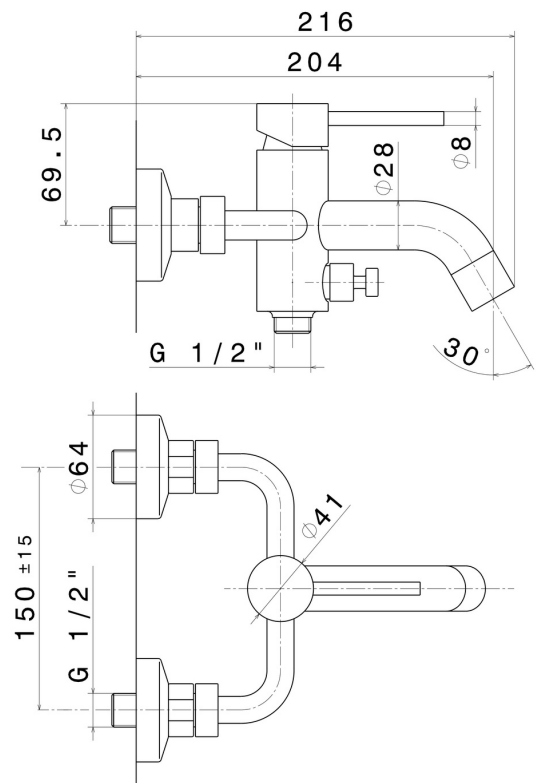

## 4240.M0.070

Externer Badewannen-Einhebel Mischer mit automatischer  
Wannen-/Brauseumstellung - oberfläche Titanium Satin

Titanium Satin

### EIGENSCHAFTEN

Material	<b>Messing</b>
Installation	<b>wandmontierte</b>
Bedienungsart	<b>Einhebelmischer</b>
Wasservermischung	<b>mechanische</b>

### TECHNISCHE ZEICHNUNG

**XT**

**4240.M0.070**

Externer Badewannen-Einhebel Mischer mit automatischer Wannen-/Brauseumstellung -  
oberfläche Titanium Satin