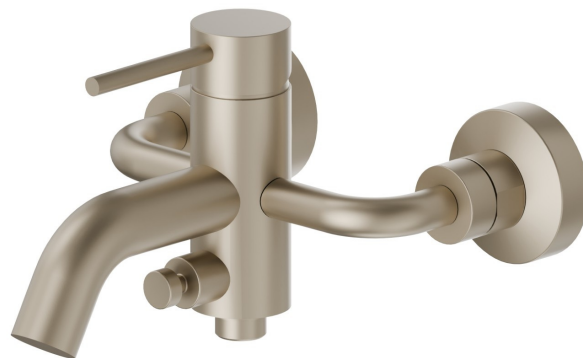

**XT**

**4240.M0.071**

Externer Badewannen-Einhebel Mischer mit automatischer  
Wannen-/Brauseumstellung - oberfläche Gold Satin

## EIGENSCHAFTEN

|                   |                        |
|-------------------|------------------------|
| Material          | <b>Messing</b>         |
| Installation      | <b>wandmontierte</b>   |
| Bedienungsart     | <b>Einhebelmischer</b> |
| Wasservermischung | <b>mechanische</b>     |

## TECHNISCHE ZEICHNUNG

**XT**

**4240.M0.071**

Externer Badewannen-Einhebel Mischer mit automatischer Wannen-/Brauseumstellung -  
oberfläche Gold Satin

**M0.077**

oberfläche Carbon Satin