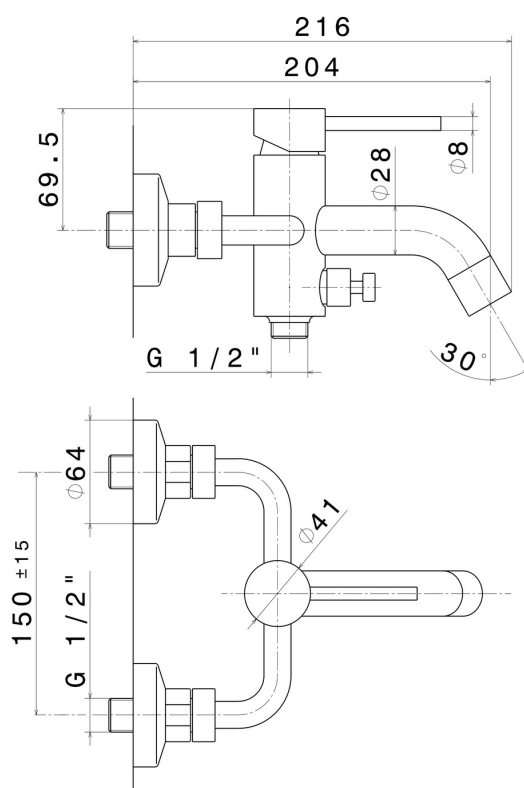

**XT**

**4240.M0.071**

Externer Badewannen-Einhebel Mischer mit automatischer  
Wannen-/Brauseumstellung - oberfläche Gold Satin

## EIGENSCHAFTEN

|                   |                        |
|-------------------|------------------------|
| Material          | <b>Messing</b>         |
| Installation      | <b>wandmontierte</b>   |
| Bedienungsart     | <b>Einhebelmischer</b> |
| Wasservermischung | <b>mechanische</b>     |

## TECHNISCHE ZEICHNUNG

**XT**

**4240.M0.071**

Externer Badewannen-Einhebel Mischer mit automatischer Wannen-/Brauseumstellung -  
oberfläche Gold Satin

**M0.077**

oberfläche Carbon Satin