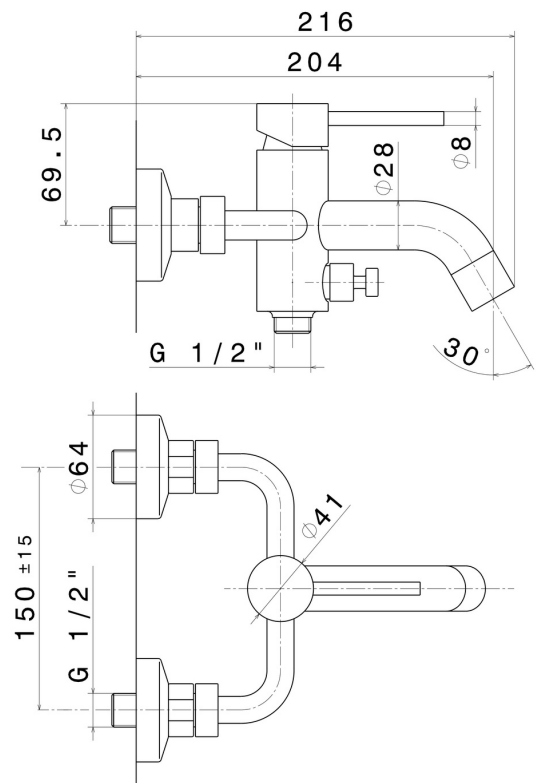

XT

4240.M0.072

Externer Badewannen-Einhebel Mischer mit automatischer
Wannen-/Brauseumstellung - oberfläche Copper Satin

Copper Satin

EIGENSCHAFTEN

Material	Messing
Installation	wandmontierte
Bedienungsart	Einhebelmischer
Wasservermischung	mechanische

TECHNISCHE ZEICHNUNG

XT

4240.M0.072

Externer Badewannen-Einhebel Mischer mit automatischer Wannen-/Brauseumstellung -
oberfläche Copper Satin

VERFÜGBARE OBERFLÄCHEN

M0.072

Copper Satin

01.014