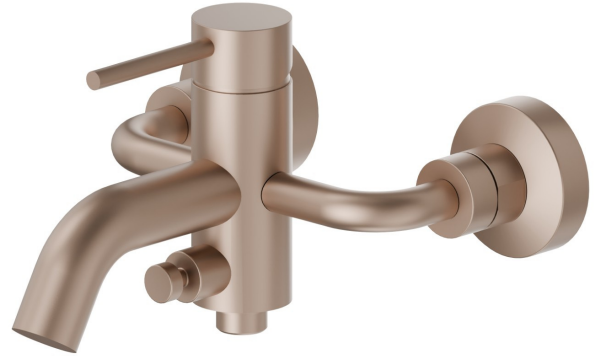

XT

4240.M0.072

Externer Badewannen-Einhebel Mischer mit automatischer
Wannen-/Brauseumstellung - oberfläche Copper Satin

Copper Satin

EIGENSCHAFTEN

Material	Messing
Installation	wandmontierte
Bedienungsart	Einhebelmischer
Wasservermischung	mechanische

TECHNISCHE ZEICHNUNG

XT

4240.M0.072

Externer Badewannen-Einhebel Mischer mit automatischer Wannen-/Brauseumstellung -
oberfläche Copper Satin

VERFÜGBARE OBERFLÄCHEN

M0.072

Copper Satin

01.014

oberfläche Weiß matt

01.093

oberfläche Schwarz matt

21.018

oberfläche Chrom

47.083

oberfläche Groove Bronze

58.061

oberfläche PVD Copper Bronze

58.063

oberfläche PVD Gun Metal

59.064

oberfläche PVD Gun Metal gebürstet

59.066

oberfläche PVD Edelstahl

59.067