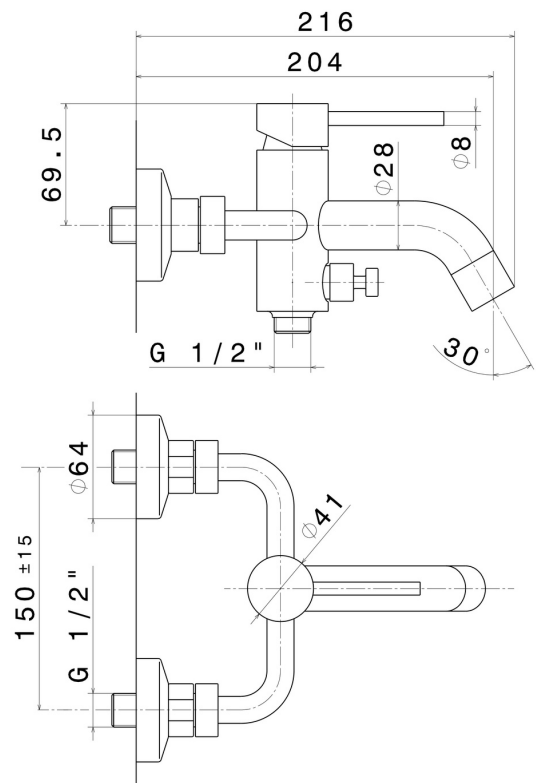

## 4240.M0.075

Externer Badewannen-Einhebel Mischer mit automatischer  
Wannen-/Brauseumstellung - oberfläche Copper Glossy

### EIGENSCHAFTEN

Material	<b>Messing</b>
Installation	<b>wandmontierte</b>
Bedienungsart	<b>Einhebelmischer</b>
Wasservermischung	<b>mechanische</b>

### TECHNISCHE ZEICHNUNG

**XT**

**4240.M0.075**

Externer Badewannen-Einhebel Mischer mit automatischer Wannen-/Brauseumstellung -  
oberfläche Copper Glossy