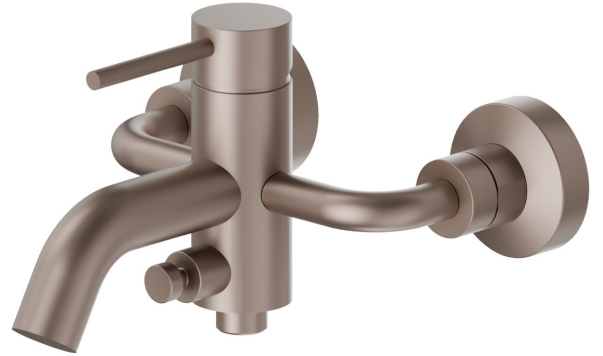

# XT

## 4240.M0.075

Externer Badewannen-Einhebel Mischer mit automatischer  
Wannen-/Brauseumstellung - oberfläche Copper Glossy

### EIGENSCHAFTEN

Material	<b>Messing</b>
Installation	<b>wandmontierte</b>
Bedienungsart	<b>Einhebelmischer</b>
Wasservermischung	<b>mechanische</b>

### TECHNISCHE ZEICHNUNG

**XT**

**4240.M0.075**

Externer Badewannen-Einhebel Mischer mit automatischer Wannen-/Brauseumstellung -  
oberfläche Copper Glossy