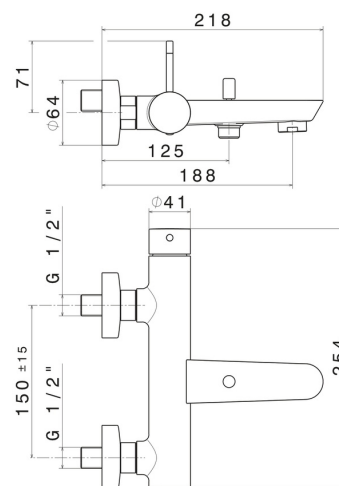

O'RAMA

68440.01.093

Externer Badewannen-Einhebel-Mischer mit automatischer
Wannen-/Brauseumstellung - oberfläche Schwarz matt

Schwarz matt

EIGENSCHAFTEN

Material	Messing
Installation	wandmontierte
Bedienungsart	Einhebelmischer
Umstellerart	automatischer umstellung
Wasservermischung	mechanische

TECHNISCHE ZEICHNUNG

O'RAMA

68440.01.093

Externer Badewannen-Einhebel-Mischer mit automatischer Wannen-/Brauseumstellung -
oberfläche Schwarz matt

VERFÜGBARE OBERFLÄCHEN

01.093

Schwarz matt

05.093