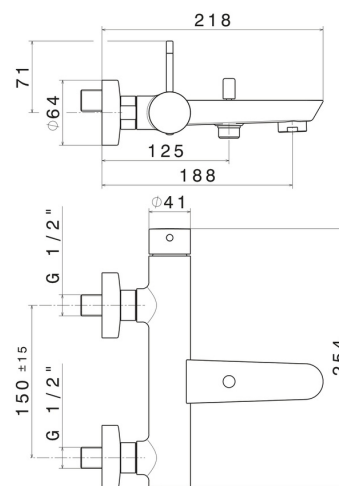

# O'RAMA

**68440.05.093**

Externer Badewannen-Einhebel-Mischer mit automatischer  
Wannen-/Brauseumstellung - oberfläche Chrom - Schwarz matt

Chrom - Schwarz matt

## EIGENSCHAFTEN

Material	<b>Messing</b>
Installation	<b>wandmontierte</b>
Bedienungsart	<b>Einhebelmischer</b>
Umstellerart	<b>automatischer umstellung</b>
Wasservermischung	<b>mechanische</b>

## TECHNISCHE ZEICHNUNG

**O'RAMA**

**68440.05.093**

Externer Badewannen-Einhebel-Mischer mit automatischer Wannen-/Brauseumstellung -  
oberfläche Chrom - Schwarz matt

**VERFÜGBARE OBERFLÄCHEN**

---

**05.093**