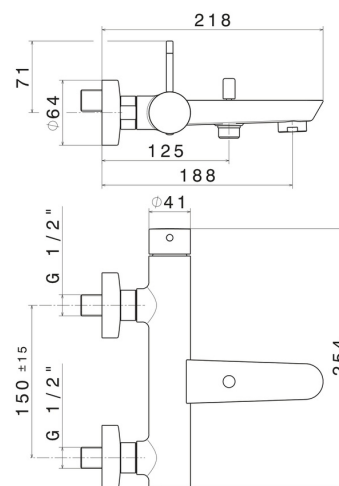

O'RAMA

68440.61.020

Externer Badewannen-Einhebel-Mischer mit automatischer
Wannen-/Brauseumstellung - oberfläche PVD Glossy Gold

EIGENSCHAFTEN

| | |
|-------------------|---------------------------------|
| Material | Messing |
| Installation | wandmontierte |
| Bedienungsart | Einhebelmischer |
| Umstellerart | automatischer umstellung |
| Wasservermischung | mechanische |

TECHNISCHE ZEICHNUNG

O'RAMA

68440.61.020

Externer Badewannen-Einhebel-Mischer mit automatischer Wannen-/Brauseumstellung -
oberfläche PVD Glossy Gold

VERFÜGBARE OBERFLÄCHEN

61.020

PVD Glossy Gold

01.093