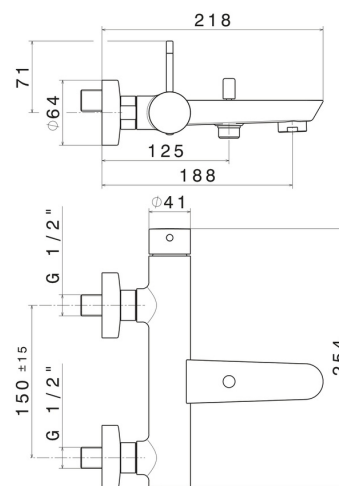

O'RAMA

68440.M2.070

Externer Badewannen-Einhebel-Mischer mit automatischer
Wannen-/Brauseumstellung - oberfläche Titanium Satin -
Schwarz matt

Titanium Satin - Schwarz matt

EIGENSCHAFTEN

Material	Messing
Installation	wandmontierte
Bedienungsart	Einhebelmischer
Umstellerart	automatischer umstellung
Wasservermischung	mechanische

TECHNISCHE ZEICHNUNG

O'RAMA

68440.M2.070

Externer Badewannen-Einhebel-Mischer mit automatischer Wannen-/Brauseumstellung -
oberfläche Titanium Satin - Schwarz matt

VERFÜGBARE OBERFLÄCHEN

M2.070

Titanium Satin - Schwarz matt