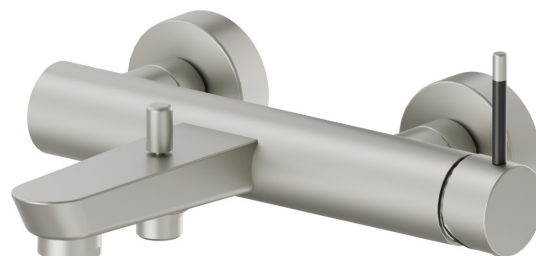

O'RAMA

68440.M2.070

Externer Badewannen-Einhebel-Mischer mit automatischer
Wannen-/Brauseumstellung - oberfläche Titanium Satin -
Schwarz matt

Titanium Satin - Schwarz matt

EIGENSCHAFTEN

Material	Messing
Installation	wandmontierte
Bedienungsart	Einhebelmischer
Umstellerart	automatischer umstellung
Wasservermischung	mechanische

TECHNISCHE ZEICHNUNG

O'RAMA

68440.M2.070

Externer Badewannen-Einhebel-Mischer mit automatischer Wannen-/Brauseumstellung -
oberfläche Titanium Satin - Schwarz matt

VERFÜGBARE OBERFLÄCHEN

M2.070

Titanium Satin - Schwarz matt

01.093

oberfläche Schwarz matt

05.093

oberfläche Chrom - Schwarz matt

61.020

oberfläche PVD Glossy Gold

M2.071

oberfläche Gold Satin - Schwarz matt

M2.072

oberfläche Copper Satin - Schwarz matt

M2.075

oberfläche Copper Glossy