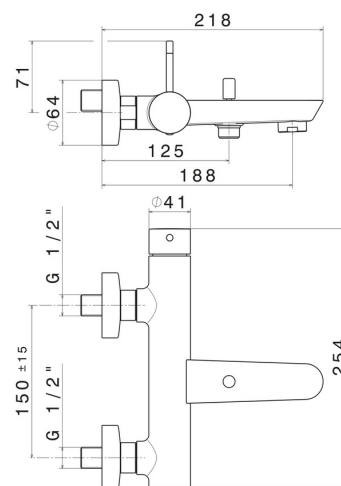

O'RAMA

68440.M2.071

Externer Badewannen-Einhebel-Mischer mit automatischer
Wannen-/Brauseumstellung - oberfläche Gold Satin - Schwarz
matt

Gold Satin - Schwarz matt

EIGENSCHAFTEN

Material	Messing
Installation	wandmontierte
Bedienungsart	Einhebelmischer
Umstellerart	automatischer umstellung
Wasservermischung	mechanische

TECHNISCHE ZEICHNUNG

O'RAMA

68440.M2.071

Externer Badewannen-Einhebel-Mischer mit automatischer Wannen-/Brauseumstellung -
oberfläche Gold Satin - Schwarz matt

VERFÜGBARE OBERFLÄCHEN

M2.071

Gold Satin - Schwarz matt