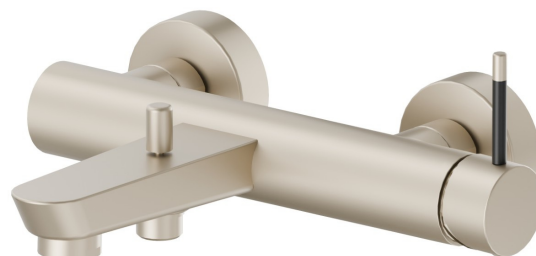

O'RAMA

68440.M2.071

Externer Badewannen-Einhebel-Mischer mit automatischer
Wannen-/Brauseumstellung - oberfläche Gold Satin - Schwarz
matt

Gold Satin - Schwarz matt

EIGENSCHAFTEN

Material	Messing
Installation	wandmontierte
Bedienungsart	Einhebelmischer
Umstellerart	automatischer umstellung
Wasservermischung	mechanische

TECHNISCHE ZEICHNUNG

O'RAMA

68440.M2.071

Externer Badewannen-Einhebel-Mischer mit automatischer Wannen-/Brauseumstellung -
oberfläche Gold Satin - Schwarz matt

VERFÜGBARE OBERFLÄCHEN

M2.071

Gold Satin - Schwarz matt

01.093

oberfläche Schwarz matt

05.093

oberfläche Chrom - Schwarz matt

61.020

oberfläche PVD Glossy Gold

M2.070

oberfläche Titanium Satin - Schwarz matt

M2.072

oberfläche Copper Satin - Schwarz matt

M2.075

oberfläche Copper Glossy