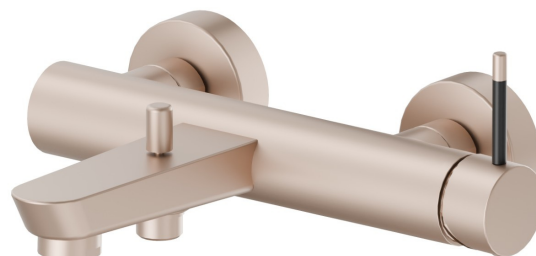

O'RAMA

68440.M2.072

Externer Badewannen-Einhebel-Mischer mit automatischer
Wannen-/Brauseumstellung - oberfläche Copper Satin -
Schwarz matt

Copper Satin - Schwarz matt

EIGENSCHAFTEN

Material	Messing
Installation	wandmontierte
Bedienungsart	Einhebelmischer
Umstellerart	automatischer umstellung
Wasservermischung	mechanische

TECHNISCHE ZEICHNUNG

O'RAMA

68440.M2.072

Externer Badewannen-Einhebel-Mischer mit automatischer Wannen-/Brauseumstellung -
oberfläche Copper Satin - Schwarz matt

VERFÜGBARE OBERFLÄCHEN

M2.072

Copper Satin - Schwarz matt

01.093

oberfläche Schwarz matt

05.093

oberfläche Chrom - Schwarz matt

61.020

oberfläche PVD Glossy Gold

M2.070

oberfläche Titanium Satin - Schwarz matt

M2.071

oberfläche Gold Satin - Schwarz matt

M2.075

oberfläche Copper Glossy