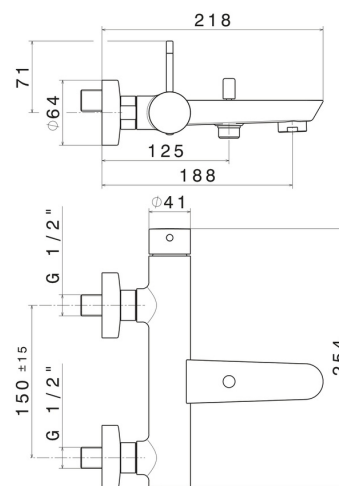

O'RAMA

68440.M2.072

Externer Badewannen-Einhebel-Mischer mit automatischer
Wannen-/Brauseumstellung - oberfläche Copper Satin -
Schwarz matt

Copper Satin - Schwarz matt

EIGENSCHAFTEN

Material	Messing
Installation	wandmontierte
Bedienungsart	Einhebelmischer
Umstellerart	automatischer umstellung
Wasservermischung	mechanische

TECHNISCHE ZEICHNUNG

O'RAMA

68440.M2.072

Externer Badewannen-Einhebel-Mischer mit automatischer Wannen-/Brauseumstellung -
oberfläche Copper Satin - Schwarz matt

VERFÜGBARE OBERFLÄCHEN

M2.072

Copper Satin - Schwarz matt