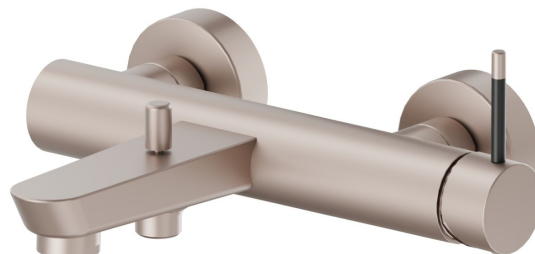

## 68440.M2.075

Externer Badewannen-Einhebel-Mischer mit automatischer  
Wannen-/Brauseumstellung - oberfläche Copper Glossy

### EIGENSCHAFTEN

Material	<b>Messing</b>
Installation	<b>wandmontierte</b>
Bedienungsart	<b>Einhebelmischer</b>
Umstellerart	<b>automatischer umstellung</b>
Wasservermischung	<b>mechanische</b>

### TECHNISCHE ZEICHNUNG

**O'RAMA**

**68440.M2.075**

Externer Badewannen-Einhebel-Mischer mit automatischer Wannen-/Brauseumstellung -  
oberfläche Copper Glossy

**VERFÜGBARE OBERFLÄCHEN**

---

**M2.075**

Copper Glossy