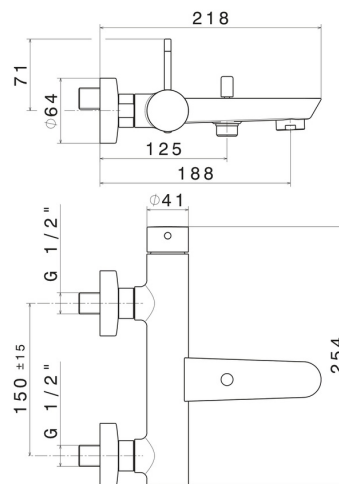

TECHNISCHE ZEICHNUNG