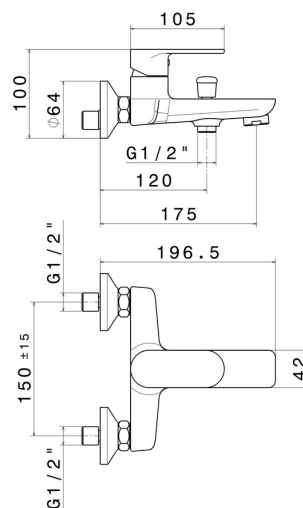

EXTRO

69340.01.093

Externer Badewannen-Einhebel-Mischer mit automatischer
Wannen-/Brauseumstellung - oberfläche Schwarz matt

Schwarz matt

EIGENSCHAFTEN

Material	Messing
Installation	wandmontierte
Bedienungsart	Einhebelmischer
Umstellerart	automatischer umstellung
Wasservermischung	mechanische

TECHNISCHE ZEICHNUNG

EXTRO

69340.01.093

Externer Badewannen-Einhebel-Mischer mit automatischer Wannen-/Brauseumstellung -
oberfläche Schwarz matt

VERFÜGBARE OBERFLÄCHEN

01.093

Schwarz matt

21.018

oberfläche Chrom