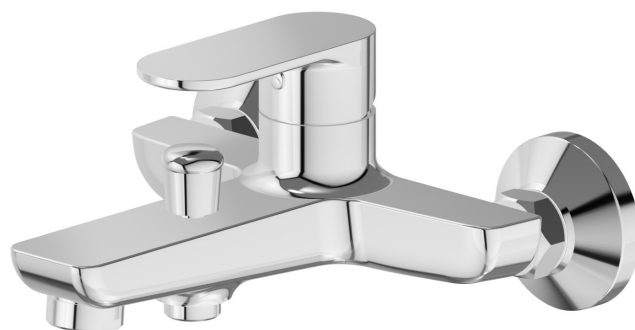

EXTRO

69340.21.018

Externer Badewannen-Einhebel-Mischer mit automatischer
Wannen-/Brauseumstellung - oberfläche Chrom

Chrom

EIGENSCHAFTEN

Material	Messing
Installation	wandmontierte
Bedienungsart	Einhebelmischer
Umstellerart	automatischer umstellung
Wasservermischung	mechanische

TECHNISCHE ZEICHNUNG

EXTRO

69340.21.018

Externer Badewannen-Einhebel-Mischer mit automatischer Wannen-/Brauseumstellung -
oberfläche Chrom

VERFÜGBARE OBERFLÄCHEN

21.018

Chrom

01.093

oberfläche Schwarz matt