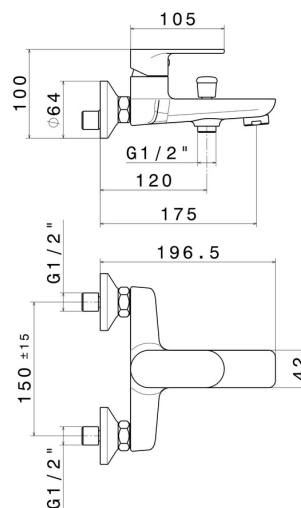

EXTRO

69340.21.018

Externer Badewannen-Einhebel-Mischer mit automatischer
Wannen-/Brauseumstellung - oberfläche Chrom

Chrom

EIGENSCHAFTEN

Material	Messing
Installation	wandmontierte
Bedienungsart	Einhebelmischer
Umstellerart	automatischer umstellung
Wasservermischung	mechanische

TECHNISCHE ZEICHNUNG

EXTRO

69340.21.018

Externer Badewannen-Einhebel-Mischer mit automatischer Wannen-/Brauseumstellung -
oberfläche Chrom

VERFÜGBARE OBERFLÄCHEN

21.018

Chrom

01.093