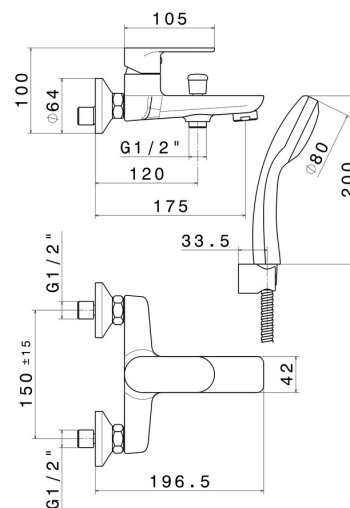

EXTRO

69340C.01.093

Externer Badewannen-Einhebel-Mischer mit automatischer
Wannen-/Brauseumstellung - oberfläche Schwarz matt

Schwarz matt

EIGENSCHAFTEN

Material	Messing
Installation	wandmontierte
Bedienungsart	Einhebelmischer
Umstellerart	automatischer umstellung
Wasservermischung	mechanische

TECHNISCHE ZEICHNUNG

EXTRO

69340C.01.093

Externer Badewannen-Einhebel-Mischer mit automatischer Wannen-/Brauseumstellung -
oberfläche Schwarz matt

VERFÜGBARE OBERFLÄCHEN

01.093

Schwarz matt

21.018

oberfläche Chrom