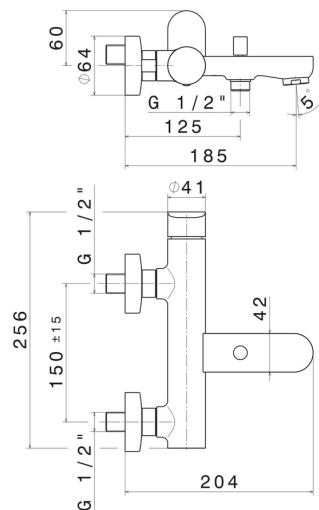

LINFA II

69440.01.014

Externer Badewannen-Einhebel-Mischer mit automatischer
Wannen-/Brauseumstellung - oberfläche Weiß matt

EIGENSCHAFTEN

Material	Messing
Installation	wandmontierte
Bedienungsart	Einhebelmischer
Umstellerart	automatischer umstellung
Wasservermischung	mechanische

TECHNISCHE ZEICHNUNG

LINFA II

69440.01.014

Externer Badewannen-Einhebel-Mischer mit automatischer Wannen-/Brauseumstellung -
oberfläche Weiß matt

VERFÜGBARE OBERFLÄCHEN

01.014

Weiß matt

01.093