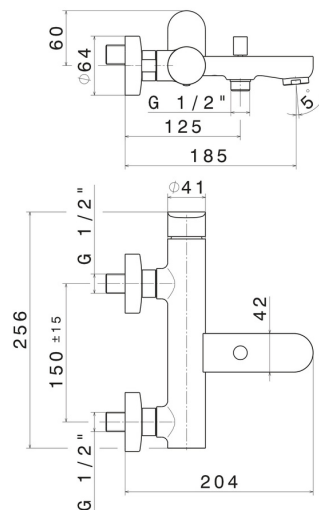

# LINFA II

**69440.01.093**

Externer Badewannen-Einhebel-Mischer mit automatischer  
Wannen-/Brauseumstellung - oberfläche Schwarz matt

Schwarz matt

## EIGENSCHAFTEN

Material	<b>Messing</b>
Installation	<b>wandmontierte</b>
Bedienungsart	<b>Einhebelmischer</b>
Umstellerart	<b>automatischer umstellung</b>
Wasservermischung	<b>mechanische</b>

## TECHNISCHE ZEICHNUNG

**LINFA II**

**69440.01.093**

Externer Badewannen-Einhebel-Mischer mit automatischer Wannen-/Brauseumstellung -  
oberfläche Schwarz matt

**VERFÜGBARE OBERFLÄCHEN**

---

**01.093**

Schwarz matt