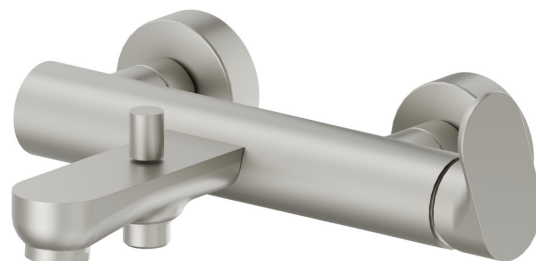

# LINFA II

**69440.M0.070**

Externer Badewannen-Einhebel-Mischer mit automatischer  
Wannen-/Brauseumstellung - oberfläche Titanium Satin

Titanium Satin

## EIGENSCHAFTEN

Material	<b>Messing</b>
Installation	<b>wandmontierte</b>
Bedienungsart	<b>Einhebelmischer</b>
Umstellerart	<b>automatischer umstellung</b>
Wasservermischung	<b>mechanische</b>

## TECHNISCHE ZEICHNUNG

**LINFA II**

**69440.M0.070**

Externer Badewannen-Einhebel-Mischer mit automatischer Wannen-/Brauseumstellung -  
oberfläche Titanium Satin

**VERFÜGBARE OBERFLÄCHEN**

---

**M0.070**

Titanium Satin

**M0.072**

oberfläche Copper Satin

**M0.075**

oberfläche Copper Glossy