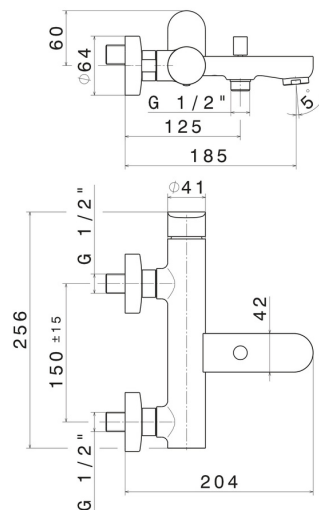

# LINFA II

**69440.M0.070**

Externer Badewannen-Einhebel-Mischer mit automatischer  
Wannen-/Brauseumstellung - oberfläche Titanium Satin

Titanium Satin

## EIGENSCHAFTEN

Material	<b>Messing</b>
Installation	<b>wandmontierte</b>
Bedienungsart	<b>Einhebelmischer</b>
Umstellerart	<b>automatischer umstellung</b>
Wasservermischung	<b>mechanische</b>

## TECHNISCHE ZEICHNUNG

**LINFA II**

**69440.M0.070**

Externer Badewannen-Einhebel-Mischer mit automatischer Wannen-/Brauseumstellung -  
oberfläche Titanium Satin

**VERFÜGBARE OBERFLÄCHEN**

---

**M0.070**

Titanium Satin