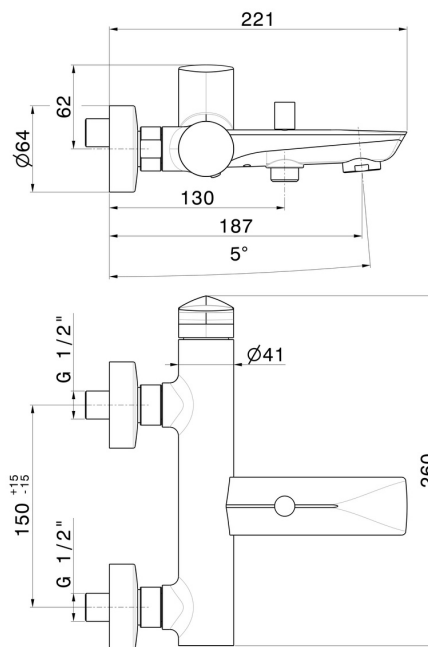

# DELTA ZERO

**72240.01.014**

Externer Badewannen-Einhebel-Mischer mit automatischer  
Wannen-/Brauseumstellung - oberfläche Weiß matt

## EIGENSCHAFTEN

Material	<b>Messing</b>
Installation	<b>UP Körper</b>
Bedienungsart	<b>Einhebelmischer</b>
Umstellerart	<b>automatischer umstellung</b>
Wasservermischung	<b>mechanische</b>

## TECHNISCHE ZEICHNUNG

## **DELTA ZERO**

**72240.01.014**

Externer Badewannen-Einhebel-Mischer mit automatischer Wannen-/Brauseumstellung -  
oberfläche Weiß matt