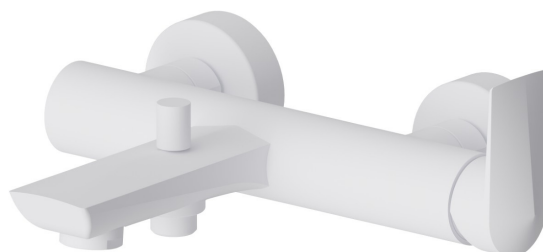

# DELTA ZERO

**72240.01.014**

Externer Badewannen-Einhebel-Mischer mit automatischer  
Wannen-/Brauseumstellung - oberfläche Weiß matt

## EIGENSCHAFTEN

Material	<b>Messing</b>
Installation	<b>UP Körper</b>
Bedienungsart	<b>Einhebelmischer</b>
Umstellerart	<b>automatischer umstellung</b>
Wasservermischung	<b>mechanische</b>

## **DELTA ZERO**

**72240.01.014**

Externer Badewannen-Einhebel-Mischer mit automatischer Wannen-/Brauseumstellung -  
oberfläche Weiß matt