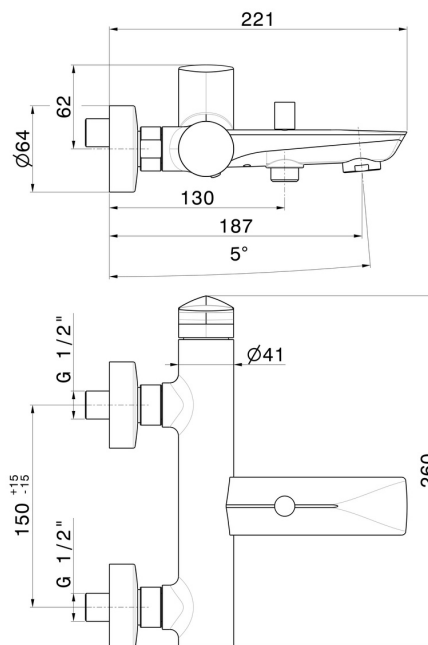

DELTA ZERO

72240.01.093

Externer Badewannen-Einhebel-Mischer mit automatischer
Wannen-/Brauseumstellung - oberfläche Schwarz matt

Schwarz matt

EIGENSCHAFTEN

| | |
|-------------------|---------------------------------|
| Material | Messing |
| Installation | UP Körper |
| Bedienungsart | Einhebelmischer |
| Umstellerart | automatischer umstellung |
| Wasservermischung | mechanische |

TECHNISCHE ZEICHNUNG

DELTA ZERO

72240.01.093

Externer Badewannen-Einhebel-Mischer mit automatischer Wannen-/Brauseumstellung -
oberfläche Schwarz matt

VERFÜGBARE OBERFLÄCHEN

01.093

Schwarz matt

01.014