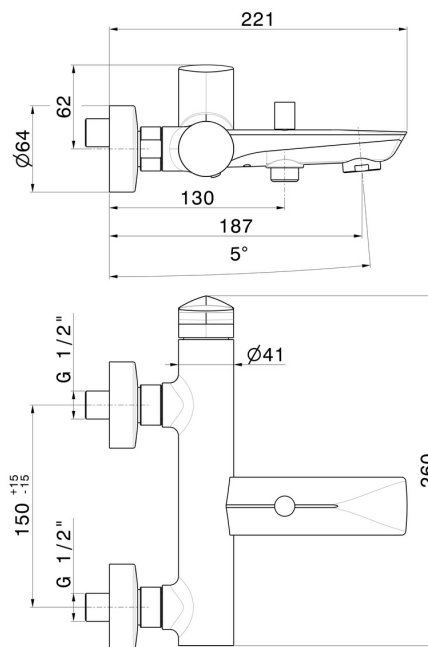

DELTA ZERO

72240.21.018

Externer Badewannen-Einhebel-Mischer mit automatischer
Wannen-/Brauseumstellung - oberfläche Chrom

Chrom

EIGENSCHAFTEN

Material	Messing
Installation	UP Körper
Bedienungsart	Einhebelmischer
Umstellerart	automatischer umstellung
Wasservermischung	mechanische

TECHNISCHE ZEICHNUNG

DELTA ZERO

72240.21.018

Externer Badewannen-Einhebel-Mischer mit automatischer Wannen-/Brauseumstellung -
oberfläche Chrom

VERFÜGBARE OBERFLÄCHEN

21.018

Chrom

01.014