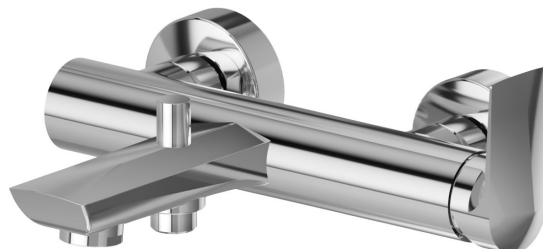

DELTA ZERO

72240.21.018

Externer Badewannen-Einhebel-Mischer mit automatischer
Wannen-/Brauseumstellung - oberfläche Chrom

Chrom

EIGENSCHAFTEN

Material	Messing
Installation	UP Körper
Bedienungsart	Einhebelmischer
Umstellerart	automatischer umstellung
Wasservermischung	mechanische

TECHNISCHE ZEICHNUNG

DELTA ZERO

72240.21.018

Externer Badewannen-Einhebel-Mischer mit automatischer Wannen-/Brauseumstellung -
oberfläche Chrom

VERFÜGBARE OBERFLÄCHEN

21.018

Chrom

01.014

oberfläche Weiß matt

01.093

oberfläche Schwarz matt

58.061

oberfläche PVD Copper Bronze

58.063

oberfläche PVD Gun Metal

59.064