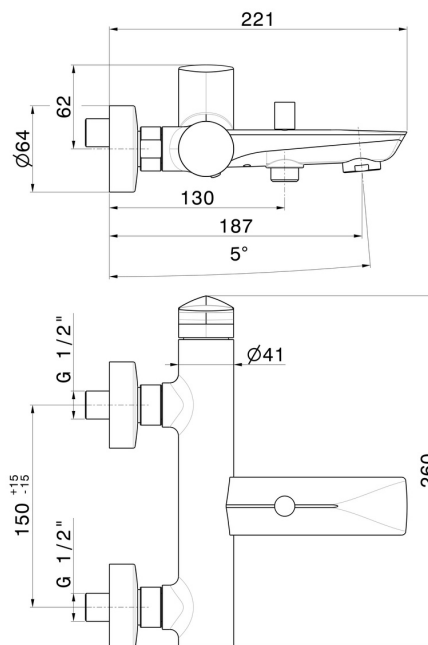

DELTA ZERO

72240.58.061

Externer Badewannen-Einhebel-Mischer mit automatischer
Wannen-/Brauseumstellung - oberfläche PVD Copper Bronze

PVD Copper Bronze

EIGENSCHAFTEN

Material	Messing
Installation	UP Körper
Bedienungsart	Einhebelmischer
Umstellerart	automatischer umstellung
Wasservermischung	mechanische

TECHNISCHE ZEICHNUNG

DELTA ZERO

72240.58.061

Externer Badewannen-Einhebel-Mischer mit automatischer Wannen-/Brauseumstellung -
oberfläche PVD Copper Bronze

VERFÜGBARE OBERFLÄCHEN

58.061

PVD Copper Bronze

01.014