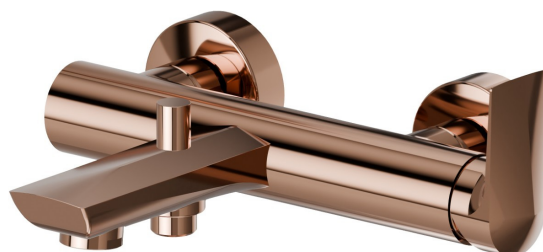

DELTA ZERO

72240.58.061

Externer Badewannen-Einhebel-Mischer mit automatischer
Wannen-/Brauseumstellung - oberfläche PVD Copper Bronze

PVD Copper Bronze

EIGENSCHAFTEN

Material	Messing
Installation	UP Körper
Bedienungsart	Einhebelmischer
Umstellerart	automatischer umstellung
Wasservermischung	mechanische

TECHNISCHE ZEICHNUNG

DELTA ZERO

72240.58.061

Externer Badewannen-Einhebel-Mischer mit automatischer Wannen-/Brauseumstellung -
oberfläche PVD Copper Bronze

VERFÜGBARE OBERFLÄCHEN

58.061

PVD Copper Bronze

01.014

oberfläche Weiß matt

01.093

oberfläche Schwarz matt

21.018

oberfläche Chrom

58.063

oberfläche PVD Gun Metal

59.064

oberfläche PVD Gun Metal gebürstet

59.067

oberfläche PVD Copper Bronze gebürstet

59.097

oberfläche PVD Gold gebürstet

61.020

oberfläche PVD Glossy Gold