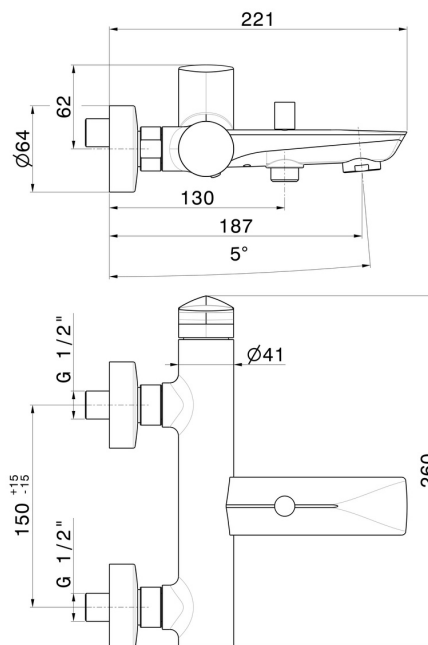

DELTA ZERO

72240.58.063

Externer Badewannen-Einhebel-Mischer mit automatischer
Wannen-/Brauseumstellung - oberfläche PVD Gun Metal

PVD Gun Metal

EIGENSCHAFTEN

Material	Messing
Installation	UP Körper
Bedienungsart	Einhebelmischer
Umstellerart	automatischer umstellung
Wasservermischung	mechanische

TECHNISCHE ZEICHNUNG

DELTA ZERO

72240.58.063

Externer Badewannen-Einhebel-Mischer mit automatischer Wannen-/Brauseumstellung -
oberfläche PVD Gun Metal

VERFÜGBARE OBERFLÄCHEN

58.063

PVD Gun Metal

01.014