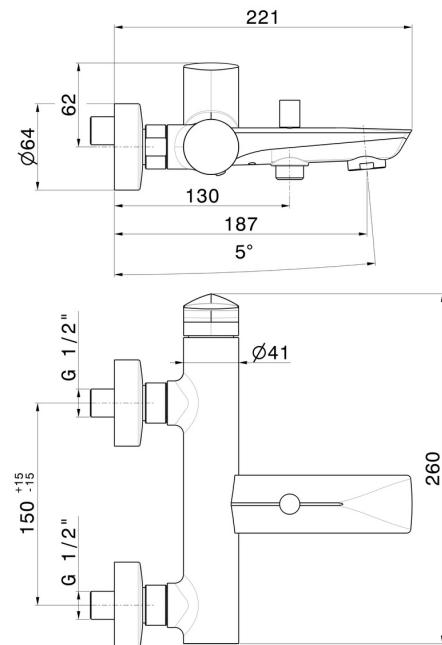

# DELTA ZERO

**72240.59.064**

Externer Badewannen-Einhebel-Mischer mit automatischer  
Wannen-/Brauseumstellung - oberfläche PVD Gun Metal  
gebürstet

PVD Gun Metal gebürstet

## EIGENSCHAFTEN

Material	<b>Messing</b>
Installation	<b>UP Körper</b>
Bedienungsart	<b>Einhebelmischer</b>
Umstellerart	<b>automatischer umstellung</b>
Wasservermischung	<b>mechanische</b>

## TECHNISCHE ZEICHNUNG

## **DELTA ZERO**

**72240.59.064**

Externer Badewannen-Einhebel-Mischer mit automatischer Wannen-/Brauseumstellung -  
oberfläche PVD Gun Metal gebürstet