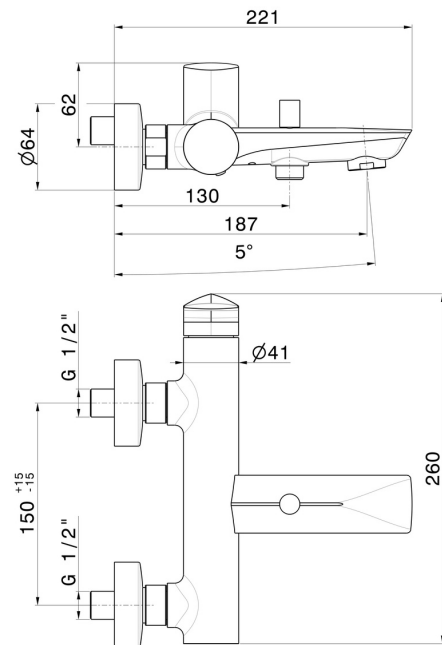

DELTA ZERO

72240.59.067

Externer Badewannen-Einhebel-Mischer mit automatischer
Wannen-/Brauseumstellung - oberfläche PVD Copper Bronze
gebürstet

PVD Copper Bronze gebürstet

EIGENSCHAFTEN

Material	Messing
Installation	UP Körper
Bedienungsart	Einhebelmischer
Umstellerart	automatischer umstellung
Wasservermischung	mechanische

TECHNISCHE ZEICHNUNG

DELTA ZERO

72240.59.067

Externer Badewannen-Einhebel-Mischer mit automatischer Wannen-/Brauseumstellung -
oberfläche PVD Copper Bronze gebürstet

VERFÜGBARE OBERFLÄCHEN

59.067

PVD Copper Bronze gebürstet