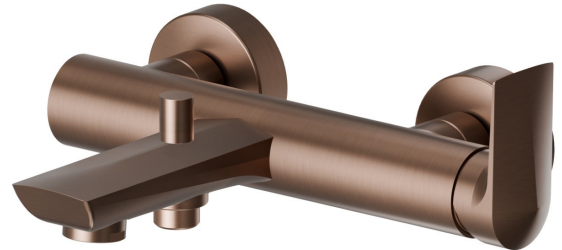

DELTA ZERO

72240.59.067

Externer Badewannen-Einhebel-Mischer mit automatischer
Wannen-/Brauseumstellung - oberfläche PVD Copper Bronze
gebürstet

PVD Copper Bronze gebürstet

EIGENSCHAFTEN

Material	Messing
Installation	UP Körper
Bedienungsart	Einhebelmischer
Umstellerart	automatischer umstellung
Wasservermischung	mechanische

TECHNISCHE ZEICHNUNG

DELTA ZERO

72240.59.067

Externer Badewannen-Einhebel-Mischer mit automatischer Wannen-/Brauseumstellung -
oberfläche PVD Copper Bronze gebürstet

VERFÜGBARE OBERFLÄCHEN

59.067

PVD Copper Bronze gebürstet

01.014

oberfläche Weiß matt

01.093

oberfläche Schwarz matt

21.018

oberfläche Chrom

58.061

oberfläche PVD Copper Bronze

58.063

oberfläche PVD Gun Metal

59.064

oberfläche PVD Gun Metal gebürstet

59.097

oberfläche PVD Gold gebürstet

61.020

oberfläche PVD Glossy Gold